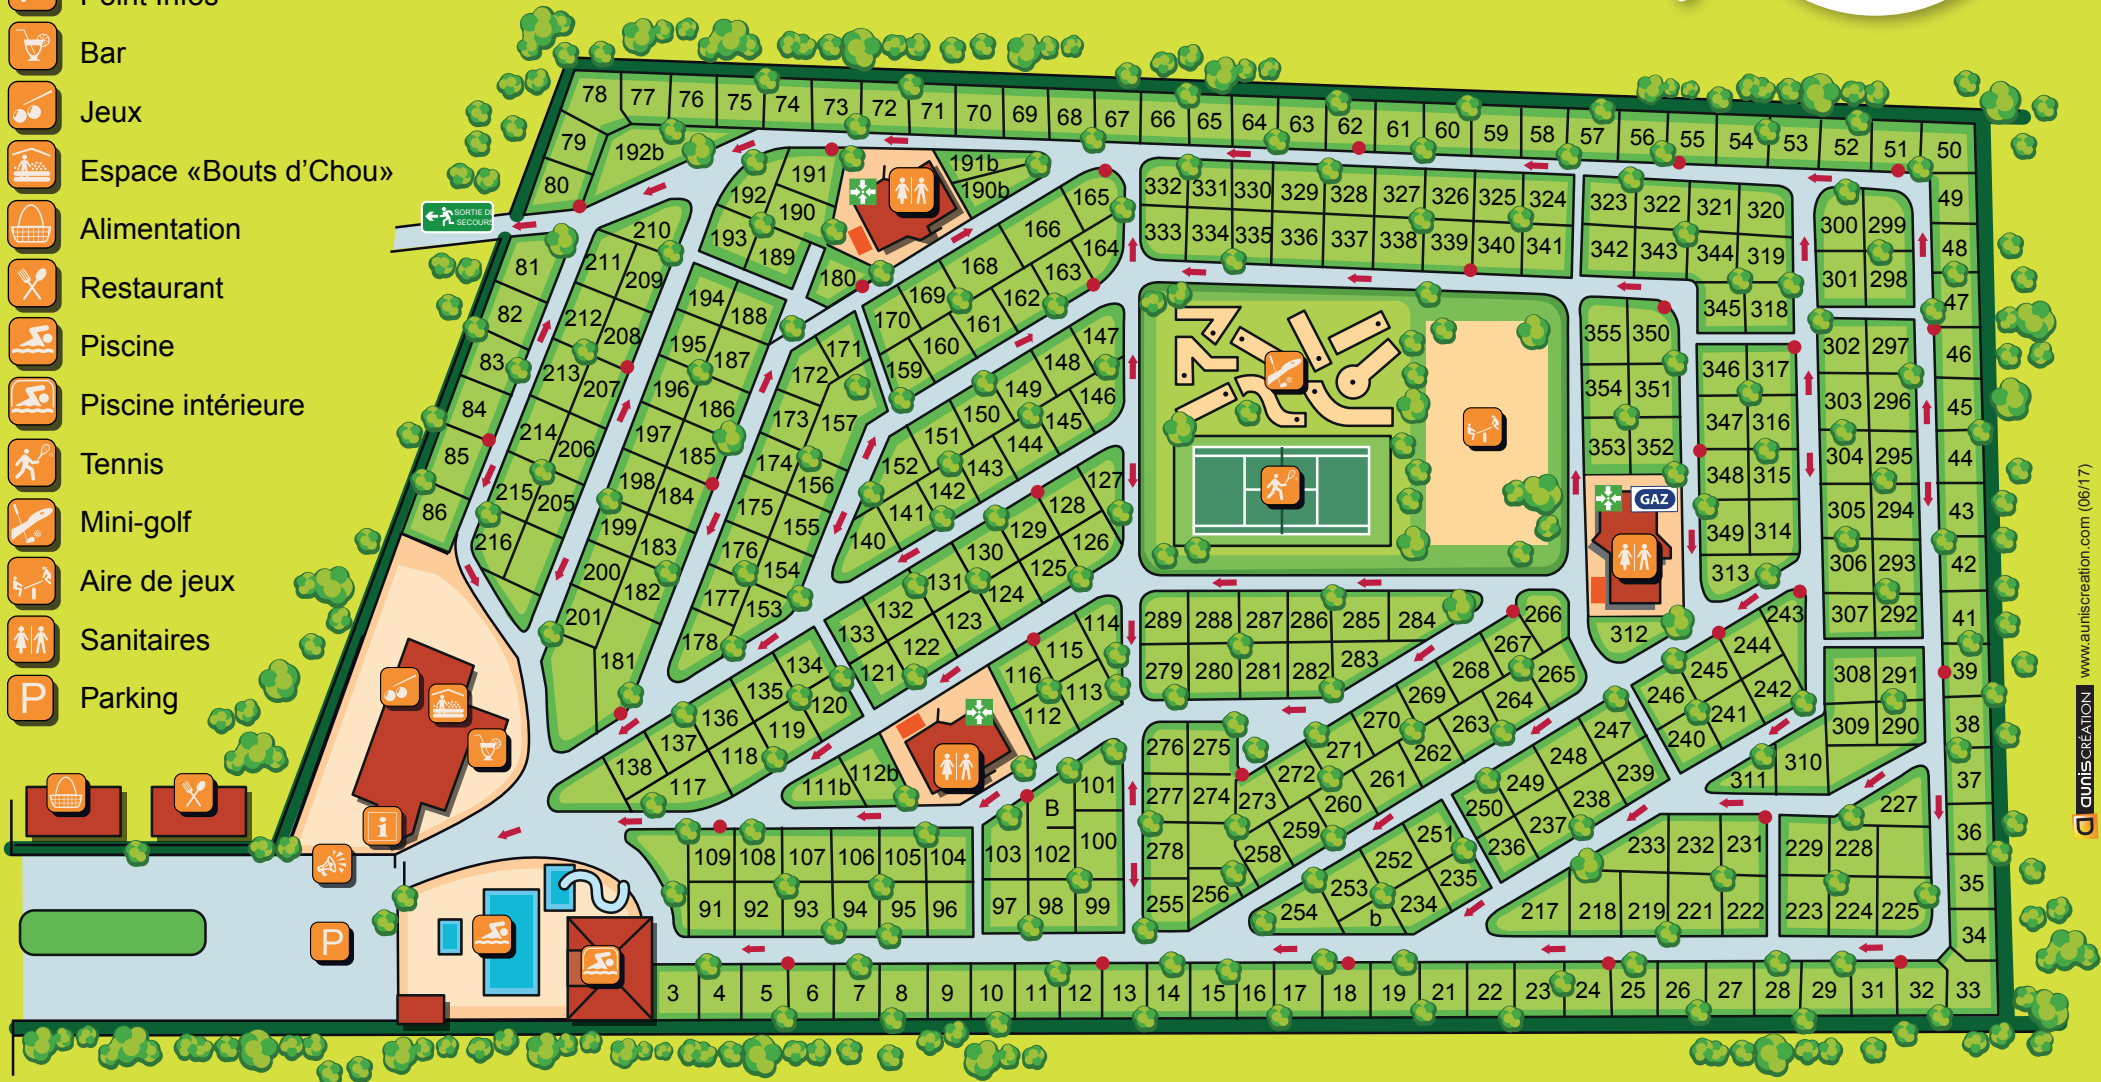

Plan du camping

N° emplacement :

Code barrière :

-  Accueil / Réception
-  Point Infos
-  Bar
-  Jeux
-  Espace «Bouts d'Chou»
-  Alimentation
-  Restaurant
-  Piscine
-  Piscine intérieure
-  Tennis
-  Mini-golf
-  Aire de jeux
-  Sanitaires
-  Parking

-  Point de rassemblement
-  Sortie de secours
- Sortie de secours
-  Sens d'évacuation
- Extincteur
- R.I.A

© AUNIS-CRÉATION www.auniscreation.com (06/17)