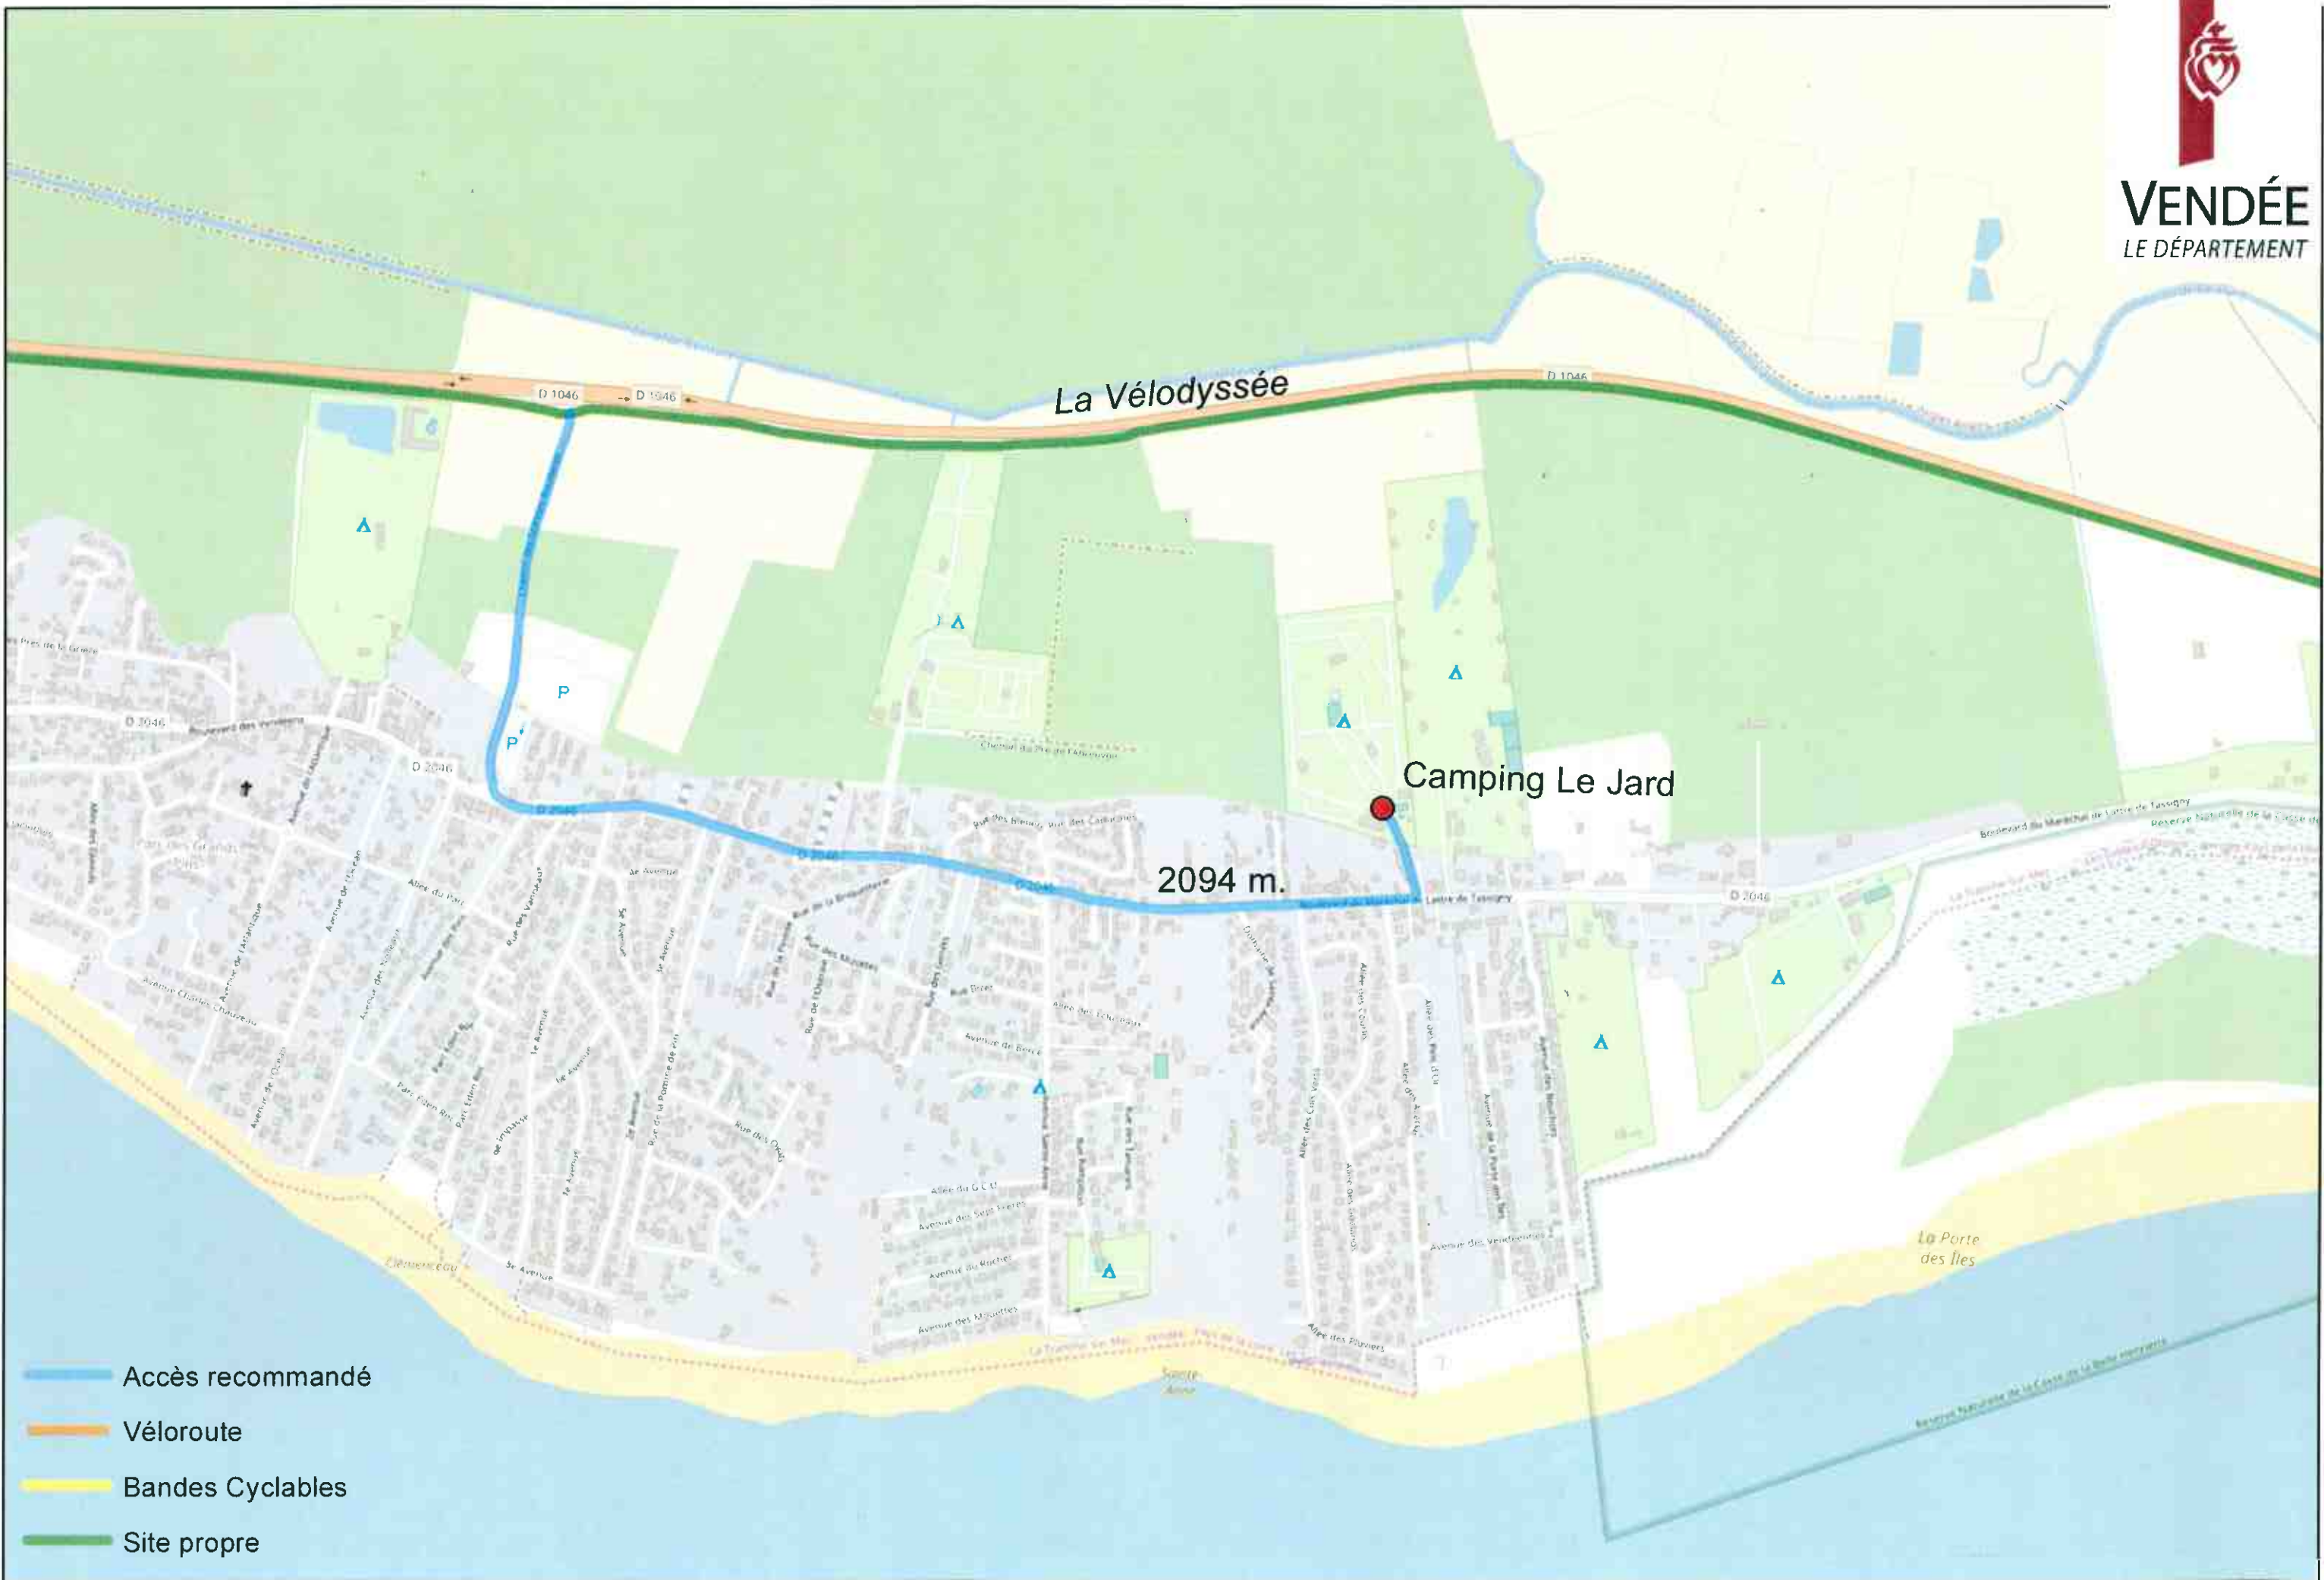

# Jonction recommandée entre l'établissement et l'itinéraire cyclable.

**VENDÉE**  
LE DÉPARTEMENT

2094 m.

Camping Le Jard

- Accès recommandé
- Véloroute
- Bandes Cyclables
- Site propre